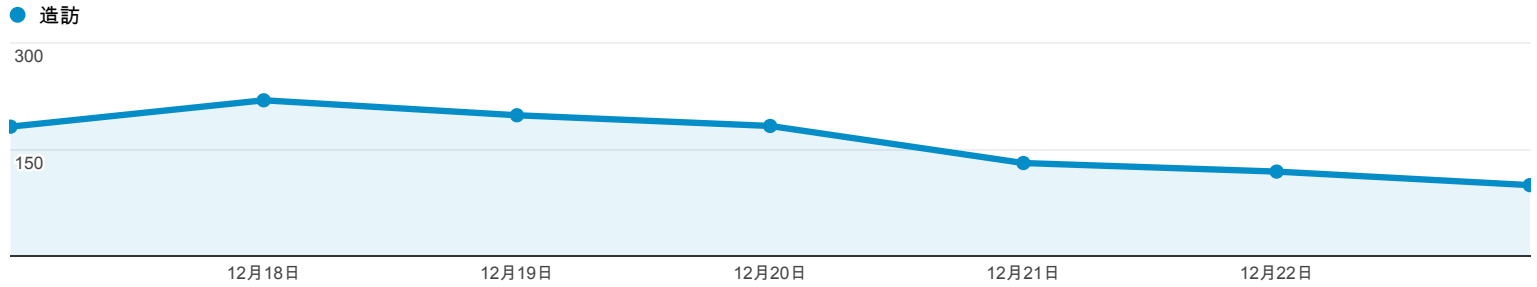

流量來源總覽

造訪百分比: 100.00%

總覽

有 1,132 人來過此網站

關鍵字	造訪	% 造訪
1. (not provided)	34	28.33%
2. 學習歷程	5	4.17%
3. 淡江大學教育科技服務學習	3	2.50%
4. 淡江請假	3	2.50%
5. 電影院打工	3	2.50%
6. 十二怒漢 片首法官對陪審員作何交待	2	1.67%
7. 女性主義讀書心得	2	1.67%
8. 威秀 學生	2	1.67%
9. 淡江大學 學習歷程系統	2	1.67%
10. 12怒漢 法官對陪審員作何交待	1	0.83%