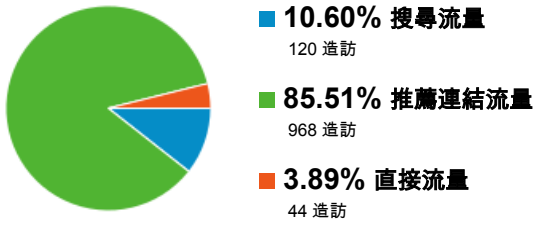

流量來源總覽

造訪百分比: 100.00%

總覽

有 1,132 人來過此網站

關鍵字	造訪	% 造訪
1. (not provided)	34	28.33%
2. 學習歷程	5	4.17%
3. 淡江大學教育科技服務學習	3	2.50%
4. 淡江請假	3	2.50%
5. 電影院打工	3	2.50%
6. 十二怒漢 片首法官對陪審員作何交待	2	1.67%
7. 女性主義讀書心得	2	1.67%
8. 威秀 學生	2	1.67%
9. 淡江大學 學習歷程系統	2	1.67%
10. 12怒漢 法官對陪審員作何交待	1	0.83%